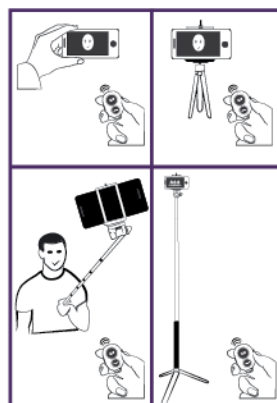

MONOPOD SELFPACK

Alguna vez se ha quedado sin tomar esa foto que quería? este practico kit se adapta a su creatividad.

Ensamble el tripode al bastón extensor y tome una foto del paisaje completo, o alargue el bastón extensor y tome esa famosa foto tipo selfie, o coloque el cabezal ajustable en el tripode y tome la foto desde una superficie alta.

Con estas alternativas y el control remoto deje volar su imaginación.

**4 MODALIDADES
DE USO**

Características Técnicas del Producto

INCLUYE

- A** Bastón extensible 1 metro
- B** Adaptador para Smartphone
- C** Tripode
- D** Control Remoto Bluetooth